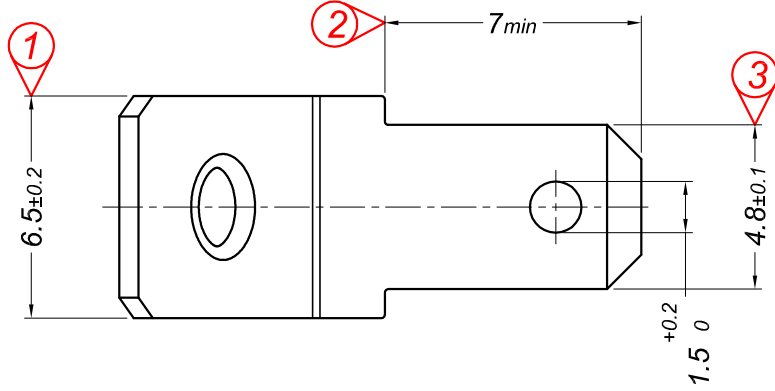

PARÇA KODU PART CODE	PARÇA ADI PART NAME	s ÖLÇÜSÜ (KALINLIK) s MEASURE (THICKNESS)	Malzeme Material	Kaplama Coating
TE 2399 DP	4.8 - 45° ERKEK FİŞ PUNTALI =DP=	—	(CuZn30) Pirinç / Brass	—
TE 2399 DPK	4.8 - 45° ERKEK FİŞ PUNTALI =DPK=	—	(CuZn30) Pirinç / Brass	Kalay / Sn (3-5µ)

Resim üzerinden ölçü almayınız
do not measure on drawing

Tarih / Date	31.10.2018	İmza /Signature	Ölçek /Scale		
Çizen / Desing	M.Yağcı		5 / 1		
Onay / Approval	S.Gölcük		No	Değişiklik / Revision	Tarih/Date

Parça Adı:
Part Name 4.8 - 45° ERKEK FİŞ PUNTALI

Parça Kodu:
Part Code TE 2399