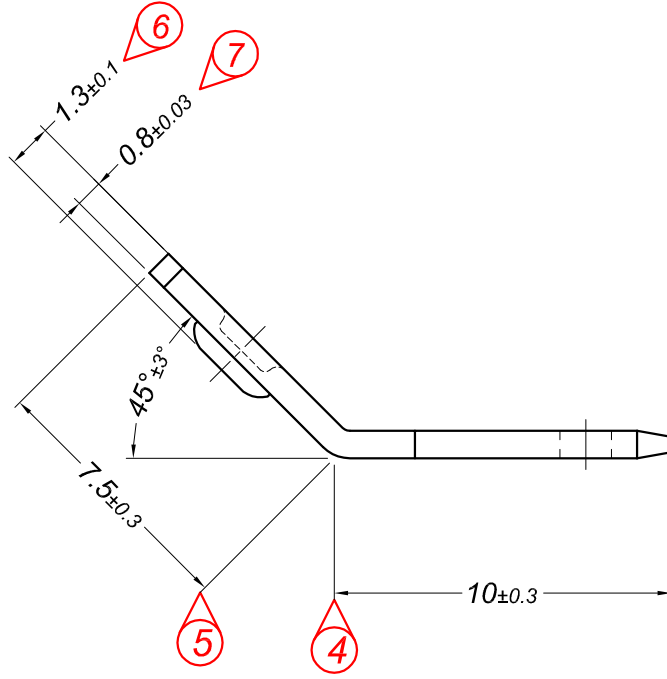

PARÇA KODU PART CODE	PARÇA ADI PART NAME	s ÖLÇÜSÜ (KALINLIK) s MEASURE (THICKNESS)	Malzeme Material	Kaplama Coating
TE 2399 DP	4.8 - 45° ERKEK FİŞ PUNTALI =DP=	—	(CuZn30) Pirinç / Brass	—
TE 2399 DPK	4.8 - 45° ERKEK FİŞ PUNTALI =DPK=	—	(CuZn30) Pirinç / Brass	Kalay / Sn (3-5µ)

Resim üzerinden ölçü almayınız
do not measure on drawing

Tarih / Date	31.10.2018	İmza /Signature	Ölçek /Scale		
Çizen / Desing	M.Yağcı		5 / 1		
Onay / Approval	S.Gölcük		No	Değişiklik / Revision	Tarih/Date

Parça Adı:
Part Name 4.8 - 45° ERKEK FİŞ PUNTALI

Parça Kodu:
Part Code TE 2399